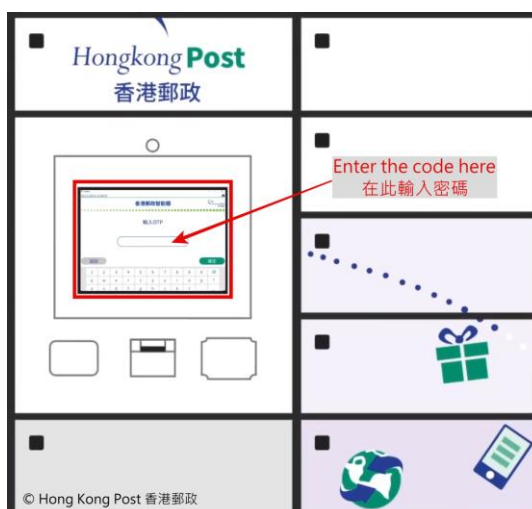

#### Collection at iPostal Station 智郵站領件方法

Get the code in SMS message 收取香港郵政所發出的短訊

Collect package by entering the code to open the cabinet door

到指定智郵站輸入短訊提供的密碼取件